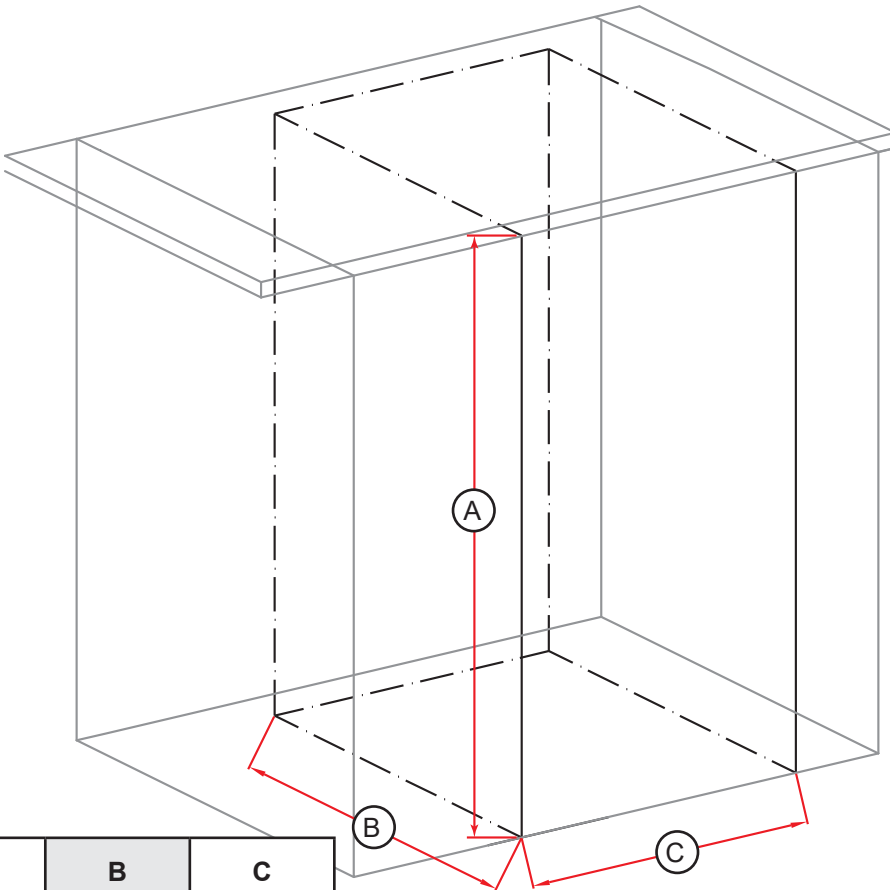

PRODUCT & CUTOUT DIMENSIONS DIMENSIONS DU PRODUIT ET DES DÉCOUPES

Model/Modèle: FWCDR6642-40S

PRODUCT DIMENSIONS - DIMENSIONS DU PRODUIT

A	B	C		D	E	F
39 3/8" 100cm	74 13/16" 190cm	73 1/4" 186cm		23 7/16" 59.5cm	21 13/16" 55.4cm	16 7/8" 42.83cm
G	H	I	J	K	L	M
35 1/4" 89.5cm	3 7/8" 9.8cm	225°	90°	37 1/8" 94.27cm	42 1/16" 106.78cm	25 13/16" 65.5cm

PRODUCT & CUTOUT DIMENSIONS DIMENSIONS DU PRODUIT ET DES DÉCOUPES

Model/Modèle: FWCDR6642-40S

CUTOUT DIMENSIONS - DIMENSIONS DES DÉCOUPES

A	B	C
75 3/16"	24"	39 3/4"
191 cm	61cm	101 cm