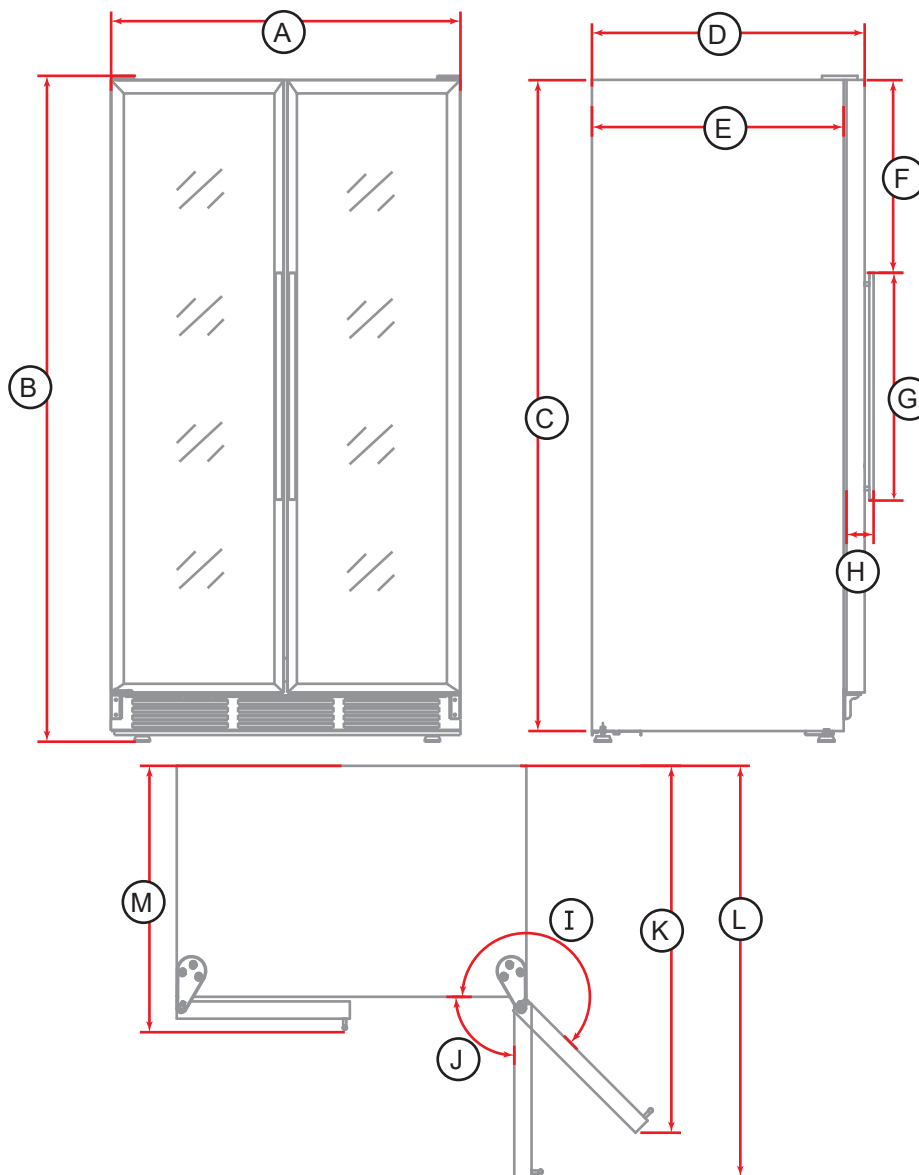

PRODUCT & CUTOUT DIMENSIONS DIMENSIONS DU PRODUIT ET DES DÉCOUPES

Model/Modèle: FWCDR6642-40S

PRODUCT DIMENSIONS - DIMENSIONS DU PRODUIT

A	B	C		D	E	F
39 3/8" 100cm	74 13/16" 190cm	73 1/4" 186cm		23 7/16" 59.5cm	21 13/16" 55.4cm	16 7/8" 42.83cm
G	H	I	J	K	L	M
35 1/4" 89.5cm	3 7/8" 9.8cm	225°	90°	37 1/8" 94.27cm	42 1/16" 106.78cm	25 13/16" 65.5cm

PRODUCT & CUTOUT DIMENSIONS DIMENSIONS DU PRODUIT ET DES DÉCOUPES

Model/Modèle: FWCDR6642-40S

CUTOUT DIMENSIONS - DIMENSIONS DES DÉCOUPES

A	B	C
75 3/16"	24"	39 3/4"
191 cm	61cm	101 cm