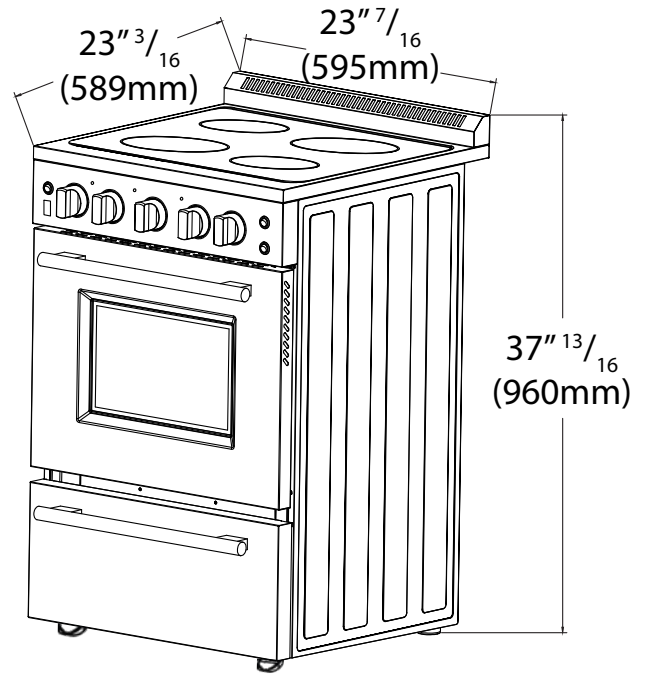

CUTOUT SIZE - TAILLE DE DÉCOUPE

Model: FFSEL6051-20 & FFSEL6099-24

PRODUCT DIMENSION

CLEARANCE: