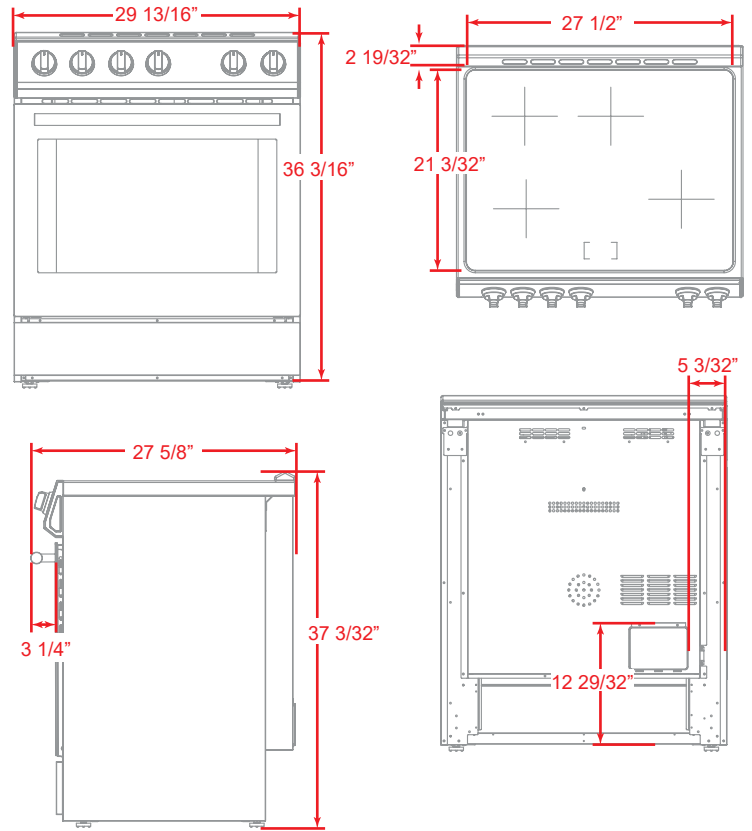

## CAPACITÉ

Taille	W: 29 7/8" H: 37 3/4" D: 27 5/8"
Capacité du four	pi3 : 5
Taille de l'intérieur du four	W : 24 1/2" H : 19 11/16" D : 17 13/16"
Capacité des brûleurs	
Avant gauche :	2100W
Arrière gauche :	1500W
Avant droit :	1500W
Arrière droite :	3000W
Puissance de cuisson	1500W
Puissance du gril	2000W
Ventilateur de la convention	50w
Puissance	

## DIMENSION DU PRODUIT

## DIMENSION DE LA DÉCOUPE :