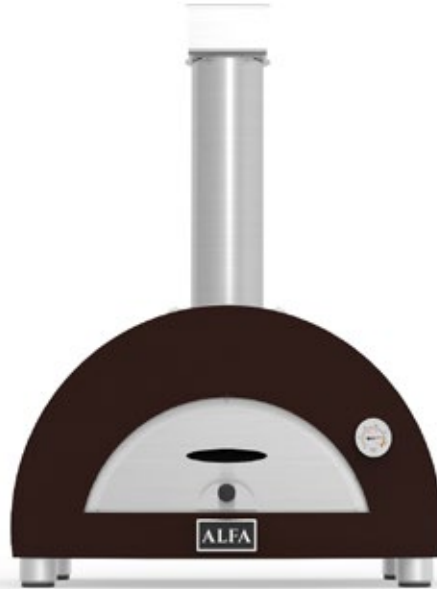

ALFA

NANO

LEGNA - WOOD

COPPER
FXMD-S-LRAM

conforme a UNI 10474 e EN 13229
UNI 10474 and EN 13229 compliant

CARATTERISTICHE TECNICHE - TECHNICAL DETAILS

Peso <i>Weight</i>	54 kg 119 lbs	Materiali utilizzati <i>Used material</i>	lamiera ferro. acciaio inox. fibra ceramica <i>iron sheet. stainless steel. ceramic fiber</i>
Area piano forno <i>Oven floor area</i>	0.24 m ² 2.6 ft ²	Tipo di refrattario <i>Type of refractory</i>	Tavella silico-alluminoso <i>Alumina silicate bricks</i>
Dim. piano forno <i>Oven floor dim.</i>	60 x 40 cm 23.6 x 15.7 in	Combustibile consigliato <i>Recommended fuel</i>	Ciocchi diam. Max 5 cm. potature <i>Max 1.9 In diam. logs. trimmings</i>
Minuti per scaldare <i>Heating time (min)</i>	10	Carica nominale <i>Rated charge</i>	6.9 kg/h 15.2 Lbs/h
N° pizze alla volta <i>Pizza capacity</i>	1	Tiraggio minimo <i>Minimum flue draught</i>	10 Pa
Infornata di pane <i>Bread capacity</i>	1 kg 2.2 lbs	Flusso volumetrico fumi <i>Flue smokes mass flow</i>	57.7 g/s
Temperatura massima <i>Max oven temperature</i>	500°C 1000°F	Emissioni CO al 13% O₂ <i>CO emission at 13% O₂</i>	0.31% 3843 mg/Nm ³
Consumo medio <i>Average fuel consumption</i>	2.5 kg/h 5.5 lbs/h	Temperatura fumi <i>Smoke temperature</i>	395°C 743°F

MISURE - DIMENSIONS

A	73.2 cm 28.8 in	O	29.3 cm 11.5 in
B	46.5 cm 18.1 in	P	25.4 cm 10 in
C	105 cm 41.3 in	Q	36.6 cm 14.4 in
D	47.7 cm 18.8 in	R	64.1 cm 25.2 in
E	13 cm 5.1 in	S	4.5 cm 1.8 in
F	57.3 cm 22.3 in	T	38.3 cm 15.1 in
G	38.8 cm 15.1 in	U	3.3 cm 1.3 in
H	14.5 cm 5.6 in	V	4.9 cm 1.9 in
L	30.1 cm 11.9 in	W	8.2 cm 3.2 in
M	18.9 cm 7.4 in	Z	64.4 cm 25.4 in
N	22.9 cm 9.3 in		