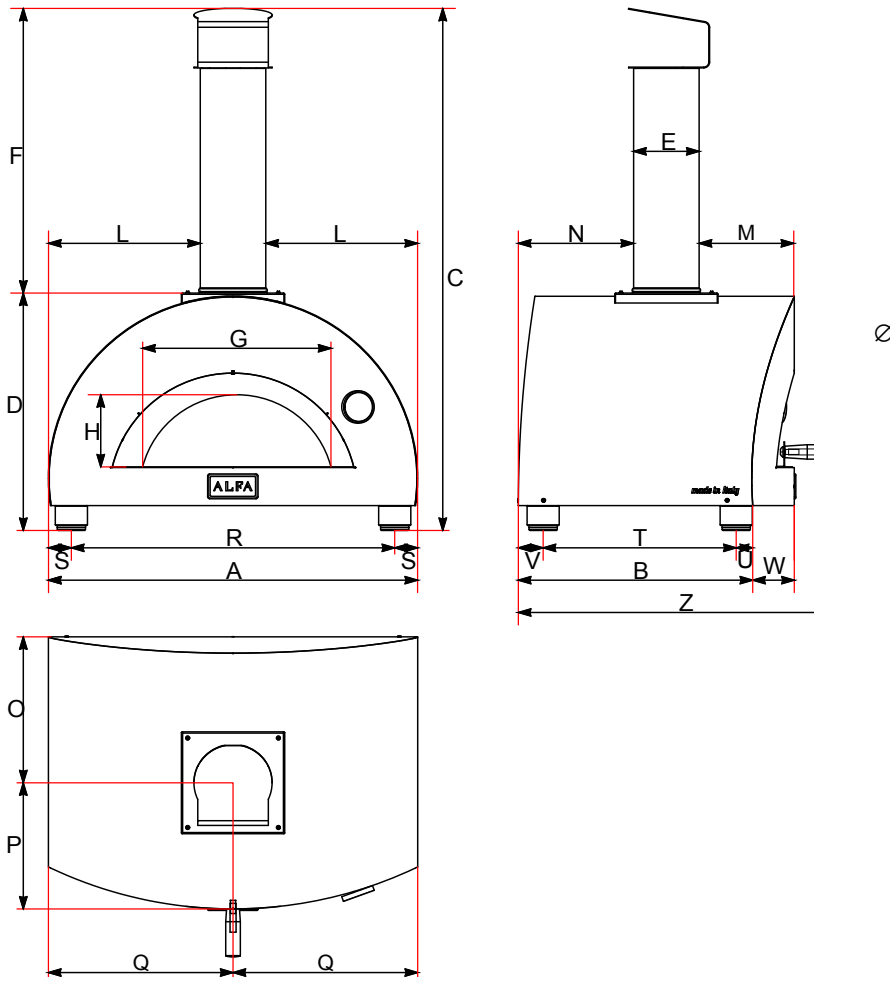

ALFA

NANO

LEGNA - WOOD

COPPER
FXMD-S-LRAM

conforme a UNI 10474 e EN 13229
UNI 10474 and EN 13229 compliant

CARATTERISTICHE TECNICHE - TECHNICAL DETAILS

Peso <i>Weight</i>	54 kg 119 lbs	Materiali utilizzati <i>Used material</i>	lamiera ferro. acciaio inox. fibra ceramica <i>iron sheet. stainless steel. ceramic fiber</i>
Area piano forno <i>Oven floor area</i>	0.24 m ² 2.6 ft ²	Tipo di refrattario <i>Type of refractory</i>	Tavella silico-alluminoso <i>Alumina silicate bricks</i>
Dim. piano forno <i>Oven floor dim.</i>	60 x 40 cm 23.6 x 15.7 in	Combustibile consigliato <i>Recommended fuel</i>	Ciocchi diam. Max 5 cm. potature <i>Max 1.9 In diam. logs. trimmings</i>
Minuti per scaldare <i>Heating time (min)</i>	10	Carica nominale <i>Rated charge</i>	6.9 kg/h 15.2 Lbs/h
N° pizze alla volta <i>Pizza capacity</i>	1	Tiraggio minimo <i>Minimum flue draught</i>	10 Pa
Infornata di pane <i>Bread capacity</i>	1 kg 2.2 lbs	Flusso volumetrico fumi <i>Flue smokes mass flow</i>	57.7 g/s
Temperatura massima <i>Max oven temperature</i>	500°C 1000°F	Emissioni CO al 13% O₂ <i>CO emission at 13% O₂</i>	0.31% 3843 mg/Nm ³
Consumo medio <i>Average fuel consumption</i>	2.5 kg/h 5.5 lbs/h	Temperatura fumi <i>Smoke temperature</i>	395°C 743°F

MISURE - DIMENSIONS

A	73.2 cm 28.8 in	O	29.3 cm 11.5 in
B	46.5 cm 18.1 in	P	25.4 cm 10 in
C	105 cm 41.3 in	Q	36.6 cm 14.4 in
D	47.7 cm 18.8 in	R	64.1 cm 25.2 in
E	13 cm 5.1 in	S	4.5 cm 1.8 in
F	57.3 cm 22.3 in	T	38.3 cm 15.1 in
G	38.8 cm 15.1 in	U	3.3 cm 1.3 in
H	14.5 cm 5.6 in	V	4.9 cm 1.9 in
L	30.1 cm 11.9 in	W	8.2 cm 3.2 in
M	18.9 cm 7.4 in	Z	64.4 cm 25.4 in
N	22.9 cm 9.3 in		