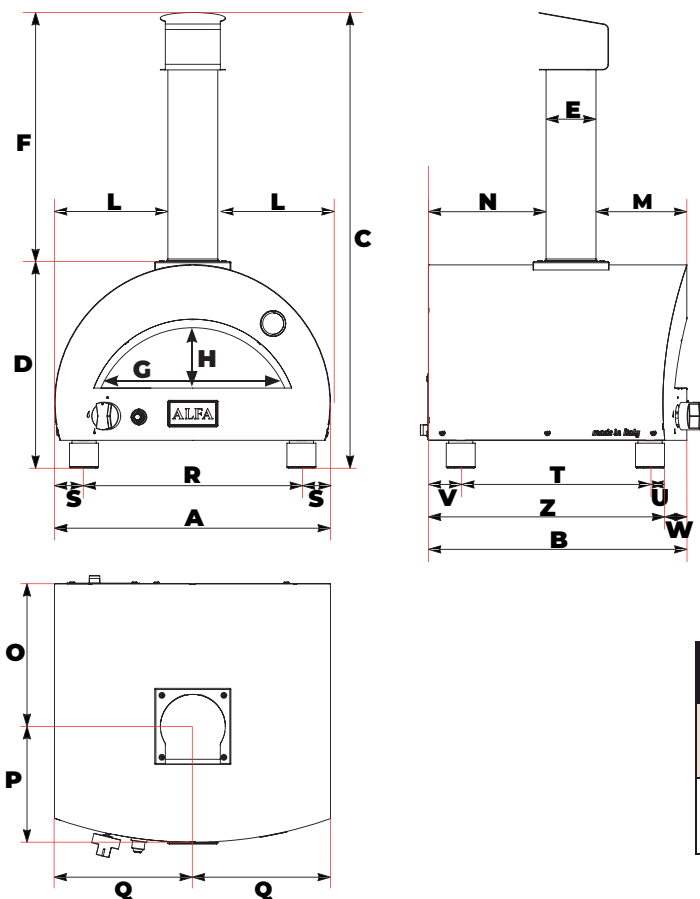

# MODERNO Portable

Data Sheets - Scheda Tecnica

<b>Weight</b> Peso	<b>35 kg</b> <b>77 lbs</b>
<b>Cooking floor</b> Piano Cottura	<b>40 x 40 cm</b> <b>16 x 16 in</b>
<b>Max oven temperature</b> Temperatura massima	<b>500°C</b> <b>1000°F</b>
<b>Heating time</b> Minuti per scaldare	<b>30'</b>
<b>Pizza capacity</b> Numero Pizze	<b>1 Pizza</b> Ø33cm
<b>Heat capacity</b> Potenza nominale	<b>7 kW</b>

*made in Italy*

<b>A</b>	<b>55 cm</b> 21.7 in	<b>O</b>	<b>28.6 cm</b> 11.2 in
<b>B</b>	<b>51.7 cm</b> 20.4 in	<b>P</b>	<b>23.5 cm</b> 9.3 in
<b>C</b>	<b>91.2 cm</b> 35.9 in	<b>Q</b>	<b>27.7 cm</b> 10.9 in
<b>D</b>	<b>41.3 cm</b> 16.3 in	<b>R</b>	<b>43.5 cm</b> 17.1 in
<b>E</b>	<b>∅ 10 cm</b> 3.9 in	<b>S</b>	<b>5.8 cm</b> 2.3 in
<b>F</b>	<b>49.9 cm</b> 19.6 in	<b>T</b>	<b>37.9 cm</b> 14.9 in
<b>G</b>	<b>36.8 cm</b> 14.5 in	<b>U</b>	<b>2.7 cm</b> 1.1 in
<b>H</b>	<b>12 cm</b> 4.7 in	<b>V</b>	<b>6.9 cm</b> 2.6 in
<b>L</b>	<b>22.7 cm</b> 8.9 in	<b>W</b>	<b>4.5 cm</b> 1.8 in
<b>M</b>	<b>18.2 cm</b> 7.2 in	<b>Z</b>	<b>47.3 cm</b> 18.6 in
<b>N</b>	<b>23.6 cm</b> 9.3 in		