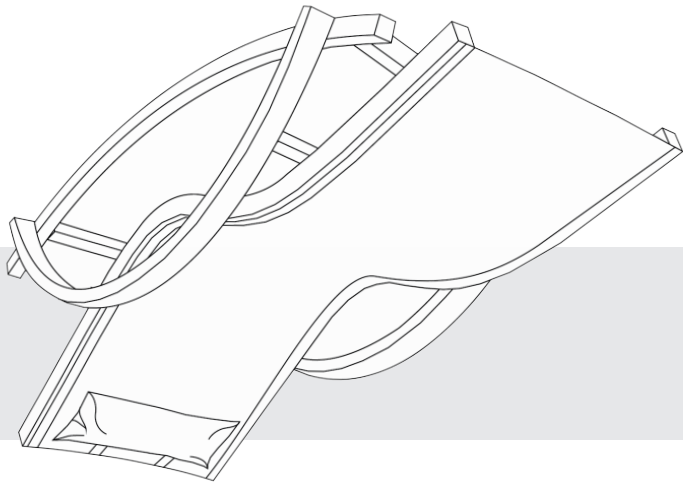

MANUEL D'INSTRUCTIONS

Cadre en bois extérieur Chaise longue

NUMÉRO DE MODÈLE : COP20206

Merci d'avoir acheté votre nouvelle
Cadre en bois extérieur Chaise longue

NE PAS RETOURNER CET ARTICLE AU MAGASIN

Si vous rencontrez des problèmes après avoir suivi toutes les étapes décrites dans le présent document, veuillez contacter notre service d'assistance à la clientèle : Appelez le 1-888-227-3340 ou envoyez un courriel à l'adresse suivante : customerservice@dekoliving.com. Veuillez indiquer le numéro du modèle, le lieu et la date d'achat de et une brève description du problème.