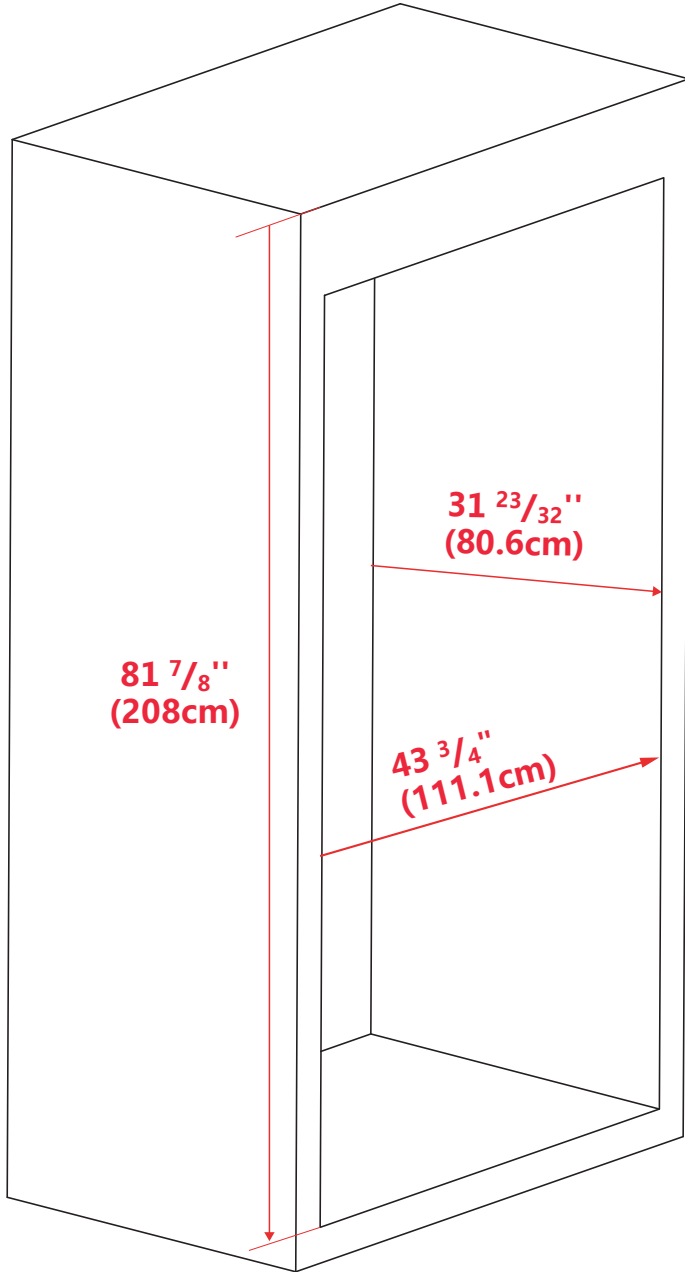

CUTOUT SIZE -TAILLE DES DÉCOUPES

Model: FFRBI1820-36SB & FFRBI1820-36S

$70 \frac{5}{32}''$
(178.2cm)